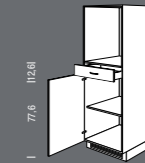

SUBS élément latéral
pour four
Hoge kast voor oven
Hauteur de crédence
Nishoogte 58,5–59,5 cm,
Largeur Breedte 60 cm