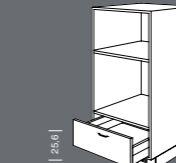

SUB élément latéral
pour four
Hoge kast voor oven
Hauteur de crédence
Nishoogte 58,5–59,5 cm,
Largeur Breedte 60 cm

SUMKB A élément
latéral pour four micro-
ondes et four
Hoge kast voor magne-
tron en oven
Largeur Breedte 60 cm