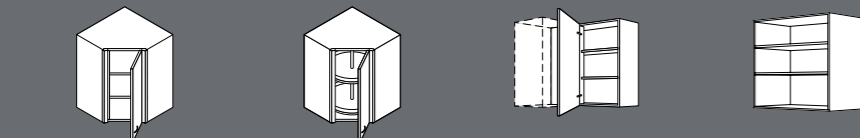

HED élément suspen-
du d'angle
Hoekbovenkast
Largeur *Breedte* 60 cm

HEDK élément sus-
pendu d'angle
Hoekbovenkast
Largeur *Breedte* 60 cm

HE élément suspendu
d'angle
Hoekbovenkast
Largeur *Breedte* 80,
90 cm

HR Étagère d'élément
suspendu
Bovenkastrek
Largeur *Breedte* 15,
30, 45, 50, 60 cm

HED élément suspen-
du d'angle
Hoekbovenkast
Largeur *Breedte* 60 cm

HEDK élément sus-
pendu d'angle
Hoekbovenkast
Largeur *Breedte* 60 cm

HE élément suspendu
d'angle
Hoekbovenkast
Largeur *Breedte* 80,
90 cm

HR Étagère d'élément
suspendu
Bovenkastrek
Largeur *Breedte* 15,
30, 45, 50, 60 cm

HL élément suspendu
à porte relevable
Bovenkast met liftdeur
Largeur *Breedte* 60,
80, 90 cm

HKS élément suspendu
à abattant et fermeture
amortie
*Bovenkast met klep en
sluitdemping*
Largeur *Breedte* 60, 80,
90, 120 cm

HRF Étagère
d'élément suspendu
pour bouteilles
*Bovenkastrek voor
flessen*
Largeur *Breedte* 15 cm

HRA Étagère de
terminaison
Afsluitrek
Largeur *Breedte* 30 cm

HRF Étagère
d'élément suspendu
pour bouteilles
*Bovenkastrek voor
flessen*
Largeur *Breedte* 15 cm

HRA Étagère de
terminaison
Afsluitrek
Largeur *Breedte* 30 cm

HGL élément suspendu
à porte vitrée relevable
*Bovenkast met glazen
deur*
Largeur *Breedte* 60, 80,
90 cm