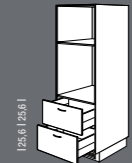

SUMKB2A élément
latéral pour four micro-
ondes et four
Hoge kast voor magne-
tron en oven
Largeur Breedte 60 cm