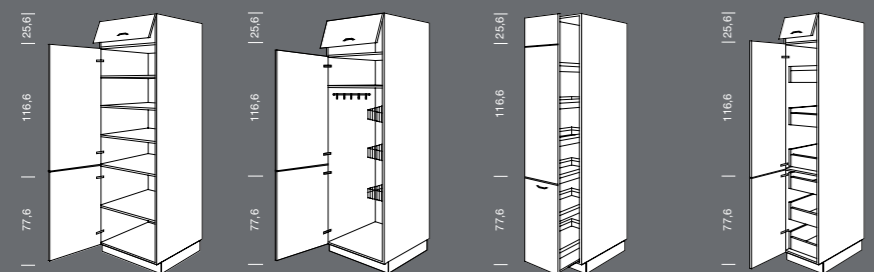

**HRA** Étagère de  
terminaison  
*Afsluitrek*  
Largeur *Breedte* 30 cm

**HRF** Étagère  
d'élément suspendu  
pour bouteilles  
*Bovenkastrek voor  
flessen*  
Largeur *Breedte* 15 cm

**HRA** Étagère de  
terminaison  
*Afsluitrek*  
Largeur *Breedte* 30 cm

**HGL** élément suspendu  
à porte vitrée relevable  
*Bovenkast met glazen  
deur*  
Largeur *Breedte* 60, 80,  
90 cm

Eléments latéraux 221 cm de haut  
Hoge kasten 221 cm hoog

**S** élément latéral  
Hoge kast  
Largeur Breedte 30,  
45, 50, 60 cm