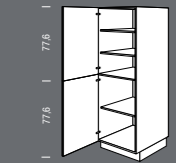

Eléments latéraux 156 cm de haut
Hoge kasten 156 cm hoog

S élément latéral
Hoge kast
Largeur Breedte 30,
45, 50, 60 cm