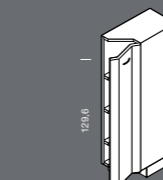

SV élément latéral
vario
Vario-hoge kast
Largeur Breedte 30 cm