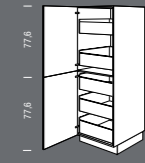

SIA élément latéral
pour réserves
Hoge voorraadkast
Largeur Breedte 30,
45, 50, 60 cm