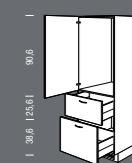

SUA élément latéral
Hoge kast
Hauteur de crédence
Nishoogte 88 cm,
Largeur Breedte 60 cm