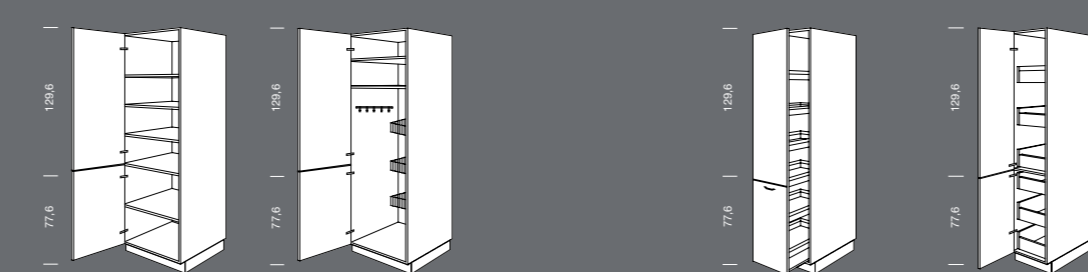

Eléments latéraux 208 cm de haut
Hoge kasten 208 cm hoog

S élément latéral
Hoge kast
Largeur Breedte 30,
45, 50, 60 cm

SB élément latéral
pour balais
Hoge bezemkast
Largeur Breedte 30,
45, 50, 60 cm

SA élément latéral
pour réserves
Hoge voorraadkast
Largeur Breedte 30,
45 cm

SIA élément latéral
pour réserves
Hoge voorraadkast
Largeur Breedte 30,
45, 50, 60 cm