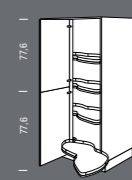

SEKL élément latéral
d'angle
Hoge hoekkast
Largeur Breedte 115,
125 cm