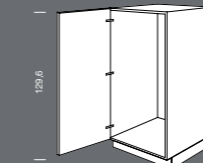

SU élément latéral
Hoge kast
Hauteur de crédence
Nishoogte 122 cm,
Largeur Breedte 60 cm