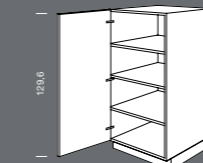

Eléments latéraux 130 cm de haut
Hoge kasten 130 cm hoog

S élément latéral
Hoge kast
Largeur Breedte 30,
45, 50, 60 cm