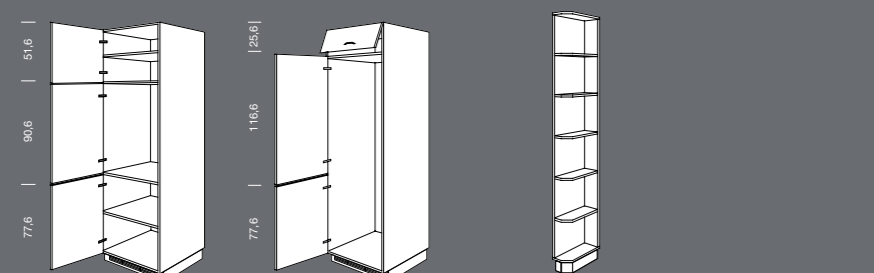

SU élément latéral pour
réfrigérateur
Hoge kast voor koelkast
Hauteur de crédence
Nishoogte 88 cm

SU élément latéral pour
réfrigérateur
Hoge kast voor koelkast
Hauteur de crédence
Nishoogte 178 cm

SRA Etagère de termi-
naison chanfreinée
Afgeschuind afsluitrek
Largeur Breedte 30 cm