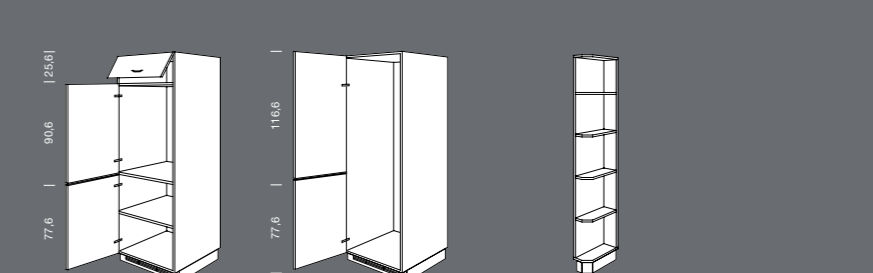

SU élément latéral pour
réfrigérateur
Hoge kast voor koelkast
Hauteur de crédence
Nishoogte 88 cm

SU élément latéral pour
réfrigérateur
Hoge kast voor koelkast
Hauteur de crédence
Nishoogte 178 cm

SRA Etagère de termi-
naison chanfreinée
Afgeschuind afsluitrek
Largeur Breedte 30 cm