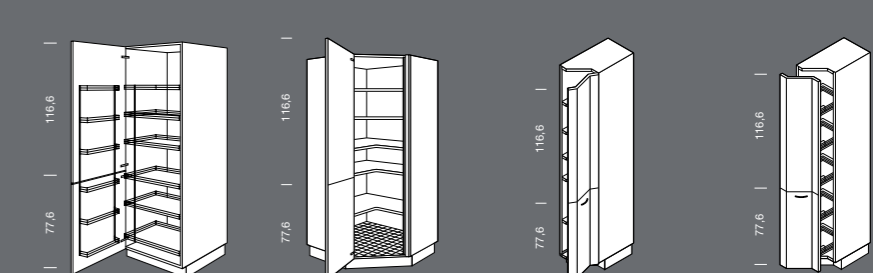

SM élément latéral
pour réserves
Hoge voorraadkast
Largeur Breedte
60 cm

SE élément latéral
d'angle
Hoge hoekkast
Largeur Breedte
105 cm

SV élément latéral
vario
Vario-hoge kast
Largeur Breedte 30 cm

SVA élément latéral
vario
Vario-hoge kast
Largeur Breedte 30 cm