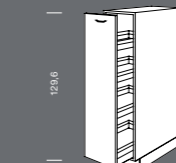

SA élément latéral
pour réserves
Hoge voorraadkast
Largeur Breedte 30,
45 cm