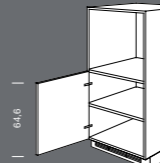

SUB élément latéral
pour four
Hoge kast voor oven
Hauteur de crédence
Nishoogte 58,5–59,5 cm,
Largeur Breedte 60 cm