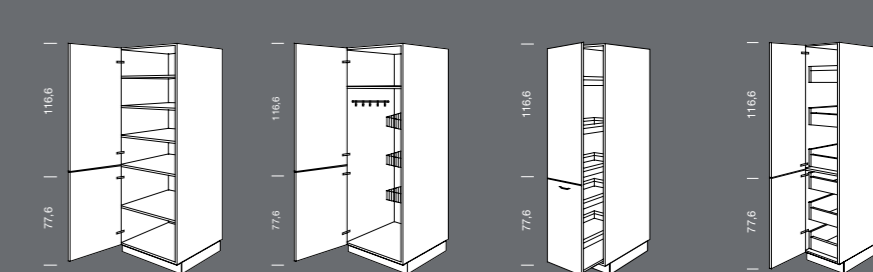

Eléments latéraux 195 cm de haut
Hoge kasten 195 cm hoog

S élément latéral
Hoge kast
Largeur Breedte 30,
45, 50, 60 cm

SB élément latéral
pour balais
Hoge bezemkast
Largeur Breedte 30,
45, 50, 60 cm

SA élément latéral
pour réserves
Hoge voorraadkast
Largeur Breedte 30,
45 cm

SIA élément latéral
pour réserves
Hoge voorraadkast
Largeur Breedte 30,
45, 50, 60 cm