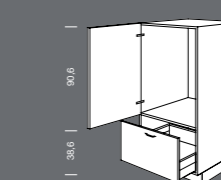

SR élément latéral
Hoge kast
Largeur Breedte 30 cm

SU élément latéral
Hoge kast
Hauteur de crédence
Nishoogte 88 cm,
Largeur Breedte 60 cm