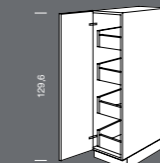

**SIA** élément latéral  
pour réserves  
Hoge voorraadkast  
Largeur Breedte 30,  
45, 50, 60 cm

**SA** élément latéral  
pour réserves  
Hoge voorraadkast  
Largeur Breedte 30,  
45 cm

**S5A** élément latéral  
avec 5 coulissants  
Hoge kast met 5  
uittrekelementen  
Largeur Breedte 30,  
45, 50, 60 cm