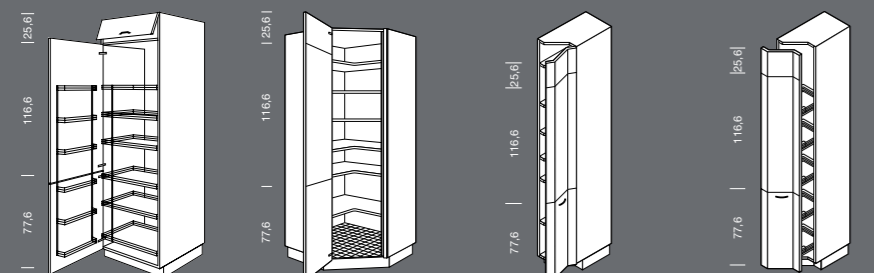

SM élément latéral
pour réserves
Hoge voorraadkast
Largeur Breedte 60 cm

SE élément latéral
d'angle
Hoge hoekkast
Largeur Breedte 105 cm

SV élément latéral
vario
Vario-hoge kast
Largeur Breedte 30 cm

SVA élément latéral
vario
Vario-hoge kast
Largeur Breedte 30 cm