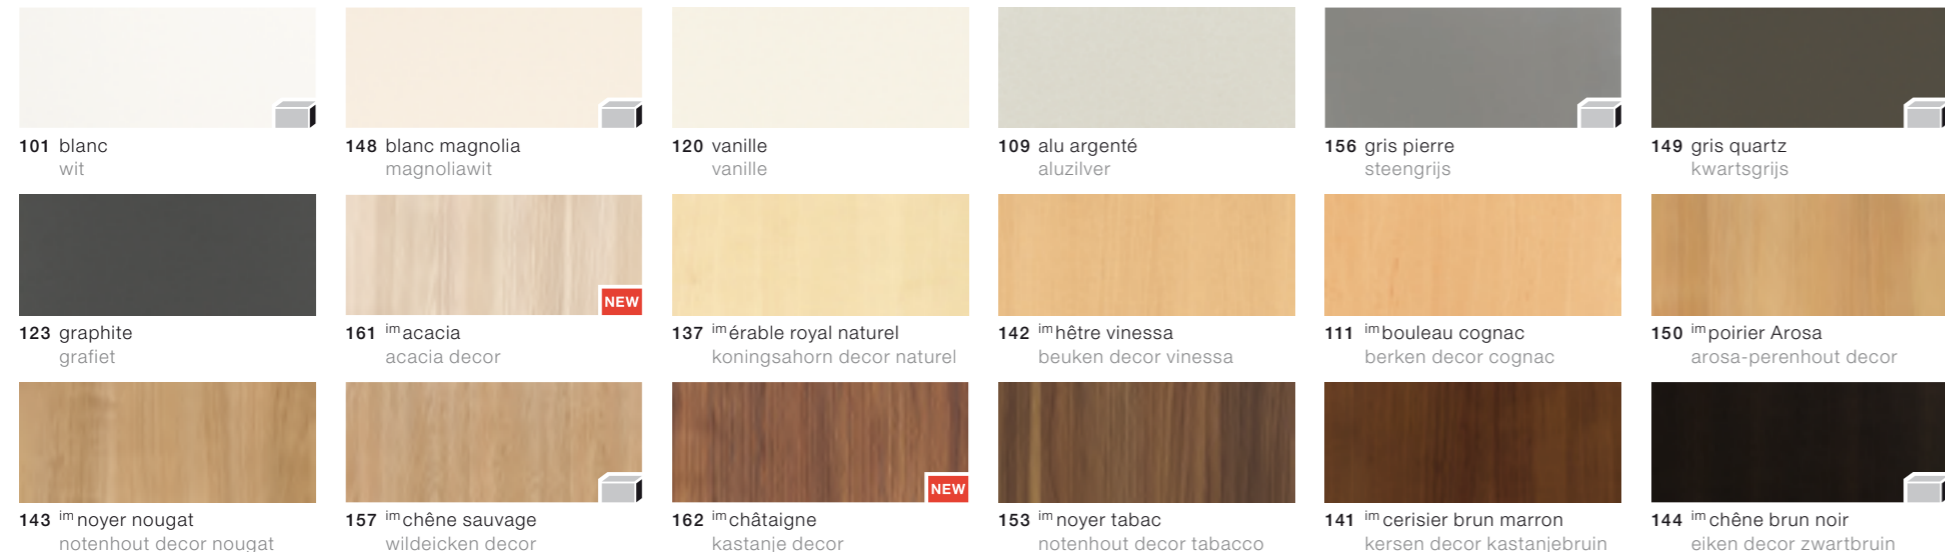

COLORIS DES CORPS DE MEUBLE / CRÉDENCES EN PLASTIQUE 
CORPUSKLEUREN / NISSEN IN KUNSTSTOF

Avec une façade avec poignée, vous êtes totalement libre de choisir le coloris du corps de meuble. Pour les modèles sans poignée, vous avez le choix parmi les couleurs signalées par le symbole correspondant. Les crédences sont combinables sans restriction avec tous les modèles.

Bij elk front met greep kunt u een willekeurige corpuskleur kiezen. Voor de greeploze programma's heeft u de keuze uit de met het desbetreffende symbool aangegeven kleuren. Nissen zijn onbeperkt met alle programma's combineerbaar.

PLACAGE BOIS VÉRITABLE 
IN HOUTFINEER

im:imitation

PLASTIQUE BRILLANT 
IN KUNSTSTOF GLANZEND

COULEURS DE CORPS DE MEUBLE LAQUÉES HAUTE BRILLANCE 
CORPUSKLEUREN IN LAK HOOGLANS

COLORIS DES ACCESSOIRES : PLASTIQUE BRILLANT
ACCESSOIREKLEUREN: KUNSTSTOF GLANZEND